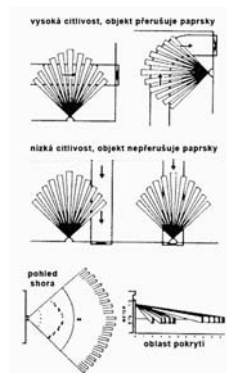

ON: lampička bude stále svítit bez ohledu na pohyb osob v prostoru

AUTO: lampička se rozsvítí pouze při pohybu osob v jejím prostoru.

Lampička rozezná denní světlo a automaticky se rozsvěcuje při pohybu osob v prostoru jen po setmění nebo v šeru. Po automatickém rozsvícení se lampička po cca 20 sekundách sama zhasne v případě, že nedojde k pohybu osoby v jejím prostoru.

Určení oblasti pokrytí alarmem

Umístěte jednotku tak, aby pohybující se objekt procházel přes jednotlivé detekční paprsky. Dosáhnete tak vysoké citlivosti jednotky. Pokud se

bude objekt pohybovat ve směru paprsků nebo proti nim, nebude dosaženo potřebné citlivosti.